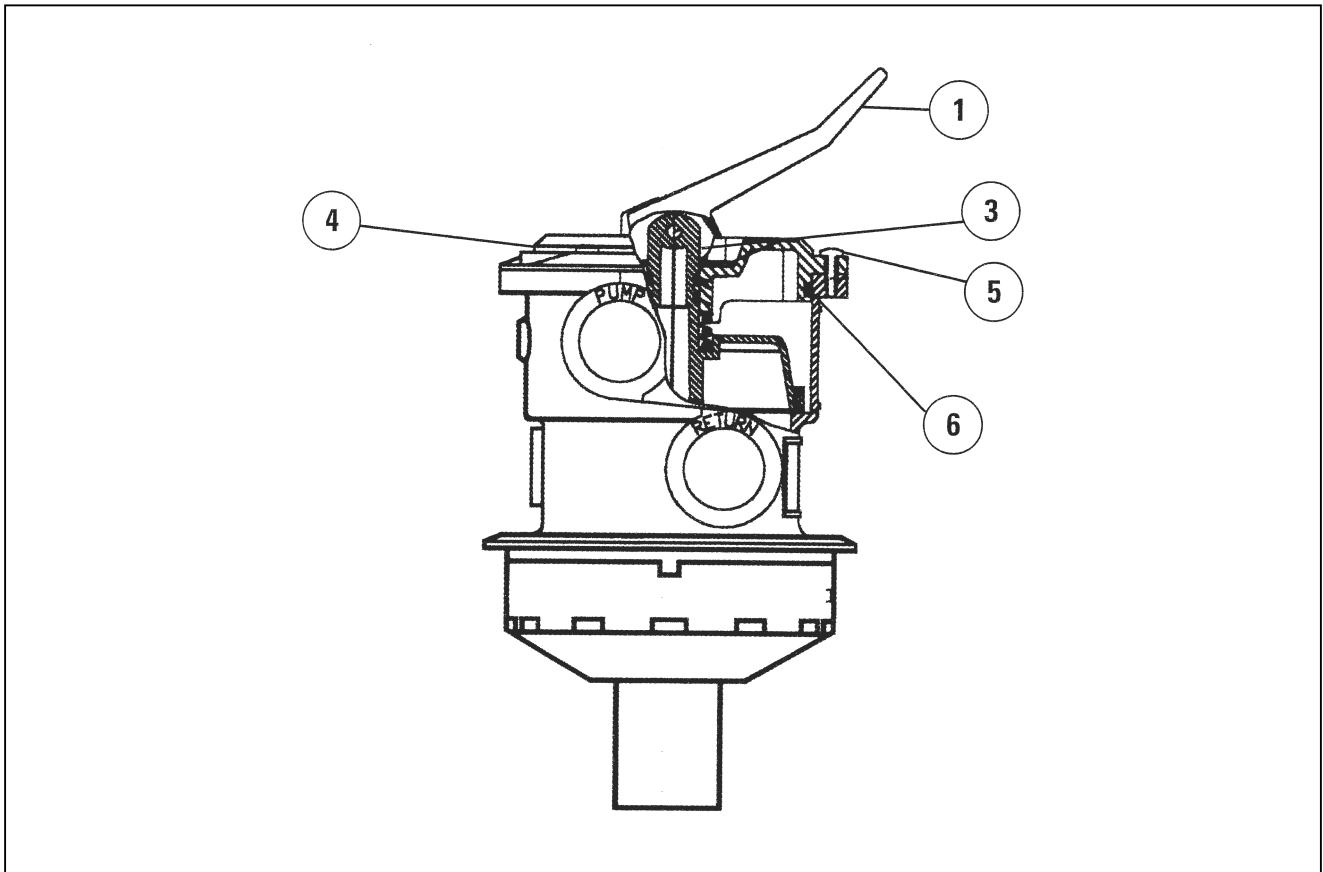

# VÍCECESTNÝ VENTIL SP0714TE VARIO-FLO™ XL

<i>detail</i>	<i>identifikace</i>	<i>popis</i>
1	HSPX0710XF	Páka ventilu <i>Handle</i>
3	HSPX0710Z16	Podložka páky ventilu <i>Non-metallic bearing</i>
4	HSPX0714BA	Víko ventilu <i>Cover</i>
5	HSPX0714Z1	Sada šroubů <i>Cover screw (set of 6)</i>
6	HSPX0714L	Těsnění víka <i>Cover o-ring</i>
*	HSPX0735GA	O-kroužek sedla ventilu <i>O-ring shaft seal assembly</i>
*	HSPX0710Z6	Vymezovací kroužky <i>Spring washers (set of 2)</i>
*	HSPX0714CA	Rotor +těsnění <i>Key / Seal assembly</i>