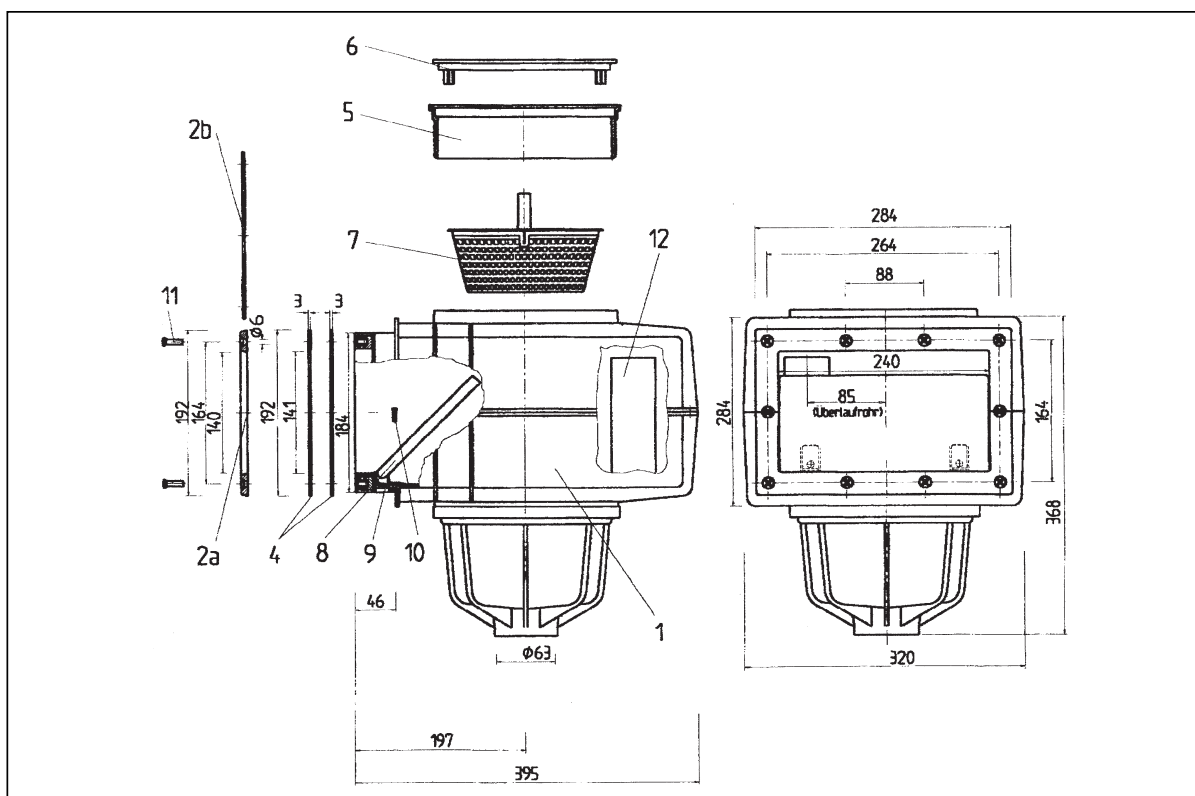

15241 SKIMMER V20 PRO FÓLIE

detail	identifikace	popis
1	E152401	Tělo skimmeru V20 Skimmer body V 20
2a	E1530071	Příruba skimmeru V20 ABS Flange of skimmer V20 ABS
2b	E1500073	Příruba skimmeru, V20 nerez Flange of skimmer V20 stainless
4	E153008	Těsnění příruby skimmeru V20 Washer of skimmer V20
5	E1024003	Límeč víka skimmeru V20 Adjusting collar skimmer V20
6	E1030041	Víko skimmeru V20 Skimmer lid V20
7	E103005	Košík skimmeru V20 Basket
8	E103006	Dvířka skimmeru V20 Door of skimmer V20
9	E1030061	Pant dvířek skimmeru V20 Hinge of skimmer door V20
10	E0140104006	Šroub k pantu nerez M4x6 DIN 7985 Screw for hinge stainless M4x6 DIN7985
11	E0106106022	Šroub příruby M6x22 DIN 7985 Screw for flange M6x22 DIN7985
12	E0301550024	Trubka přepadu Pipe overflow