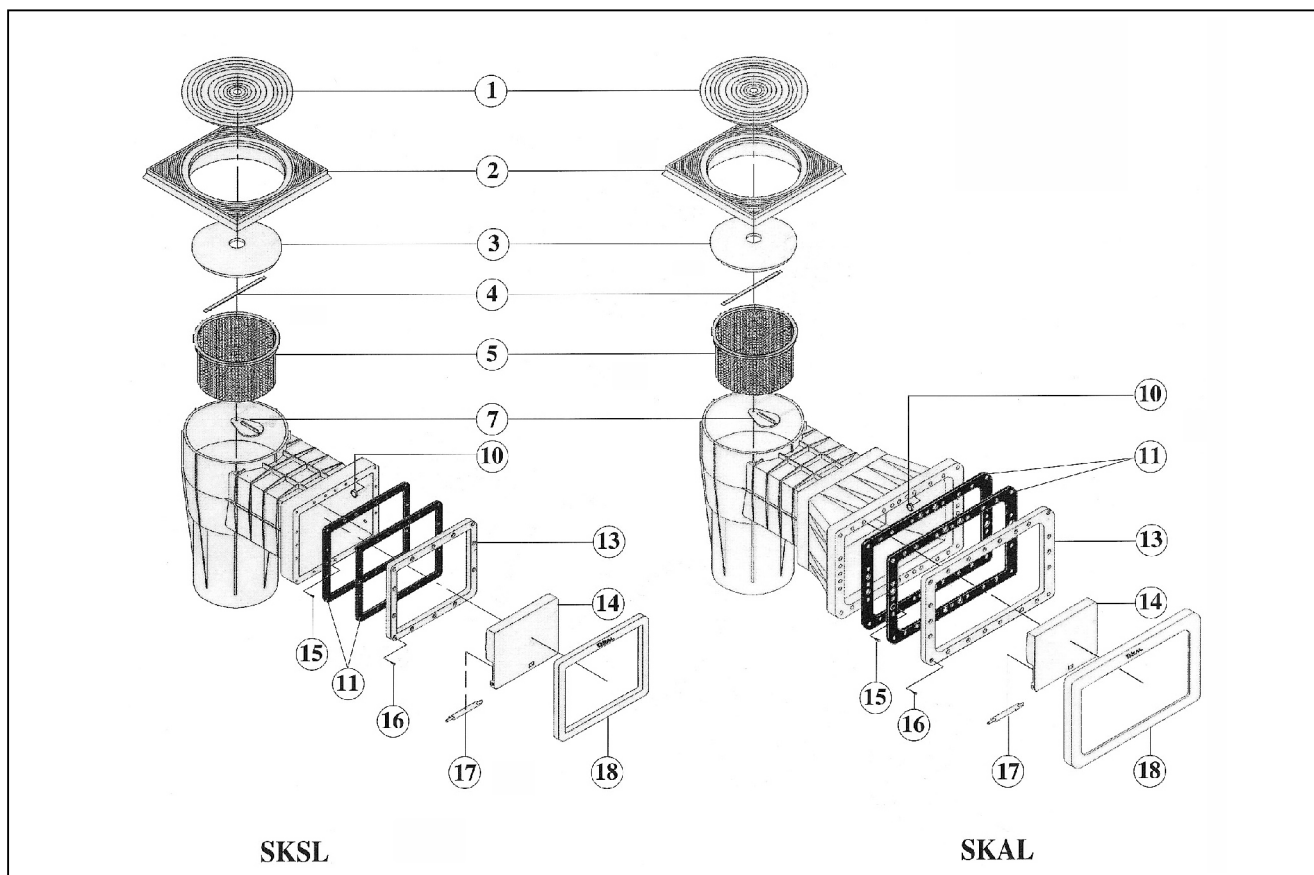

1540405/06 SKIMMER KRIPSOL

SKSL

SKAL

detail	identifikace	popis
1	KRSK010A	Víko skimmeru <i>Skimmer lid</i>
2	KRSK020A	Límeč víka skimmeru Kripsol-čtverec <i>Adjusting collar skimmer Kripsol-square</i>
3	KRSK030A	Vakuový kotouč <i>Vacuum disc</i>
4+5	KRSK045A	Košík + držadlo skimmeru Kripsol <i>Basket + holder</i>
7	KRSK070A	Otáčecí zátka <i>Rotating plug</i>
10	KRSK100A	Zarážka <i>Buffer</i>
11	KRSK110A	Těsnění příruby skimmeru 20x18 <i>Washer of skimmer 20x18</i>
11	KRSK111A	Těsnění příruby skimmeru 40x23 <i>Washer of skimmer 40x23</i>
13	KRSK130A	Příruba skimmeru 20x18 <i>Flange of skimmer 20x18</i>
13	KRSK131A	Příruba skimmeru 40x23 <i>Flange of skimmer 40x23</i>
14	KRSK140A	Dvířka skimmeru <i>Door of skimmer</i>
15	KRSK150A	Sada vrtů nerez 5,5x22mm DIN 7981 <i>Set of screws stainless 5,5x22mm DIN 7981</i>
16	KRSK160A	Sada vrtů nerez 5,5x25mm DIN 7982 <i>Set of screws stainless 5,5x25mm DIN 7982</i>
17	KRSK170A	Osička pro dvířka <i>Hinge of door</i>
18	KRSK180A	Rámeček skimmeru 20x18 <i>Cover plate of skimmer 20x18</i>
18	KRSK181A	Rámeček skimmeru 40x23 <i>Cover plate of skimmer 40x23</i>