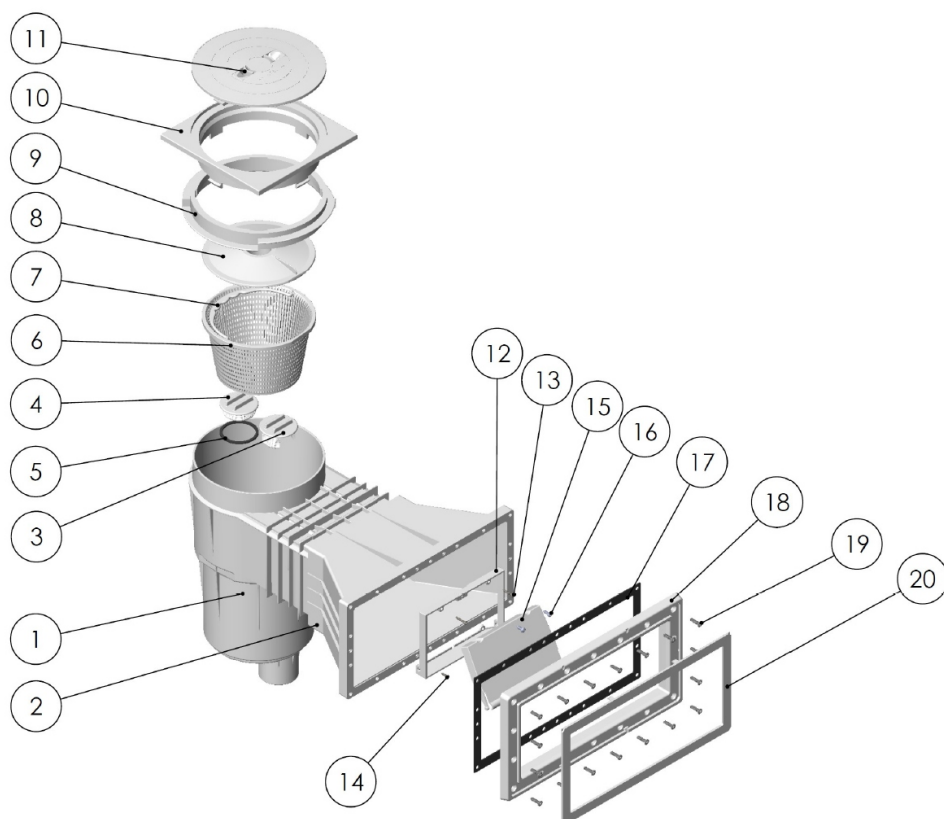

SKIMMER 17,5L široké hrdlo

detail	identifikace	popis
1		Tělo skimmeru 17,5L
2		Široké hrdlo skimmeru 17,5L
3	IE01209	Regulační zátka skimmeru VA + 17,5L
4		Zátka skimmeru 17,5L
5	IE01208	Těsnění zátky skimmeru VA + 17,5L
6	IE01206	Košík skimmeru VA + 17,5L
7		Držák košíku skimmeru 17,5L
8	IE01205	Vakuový kotouč skimmeru VA + 17,5L
9	I052800001	Distanční kroužek skimmeru 17,5L
10	I09342	Límeč víka skimmeru 17,5L čtvercový
11	IA0514	Víko kulaté skimmeru 17,5L IML
12	I052800102	Rámeček dvířek skimmeru 17,5L
13		Vrut
14		Vrut
15	IA0512	Dvířka skimmeru 17,5L IML
16		Vrut
17	IRE0646904	Těsnění skimmeru 17,5L široké hrdlo
18	IRE0646902	Příruba skimmeru 17,5L široké hrdlo
19	I002740004	Šroub do skimmeru 17,5L
20	IRE0646903	Rámeček skimmeru 17,5L široké hrdlo