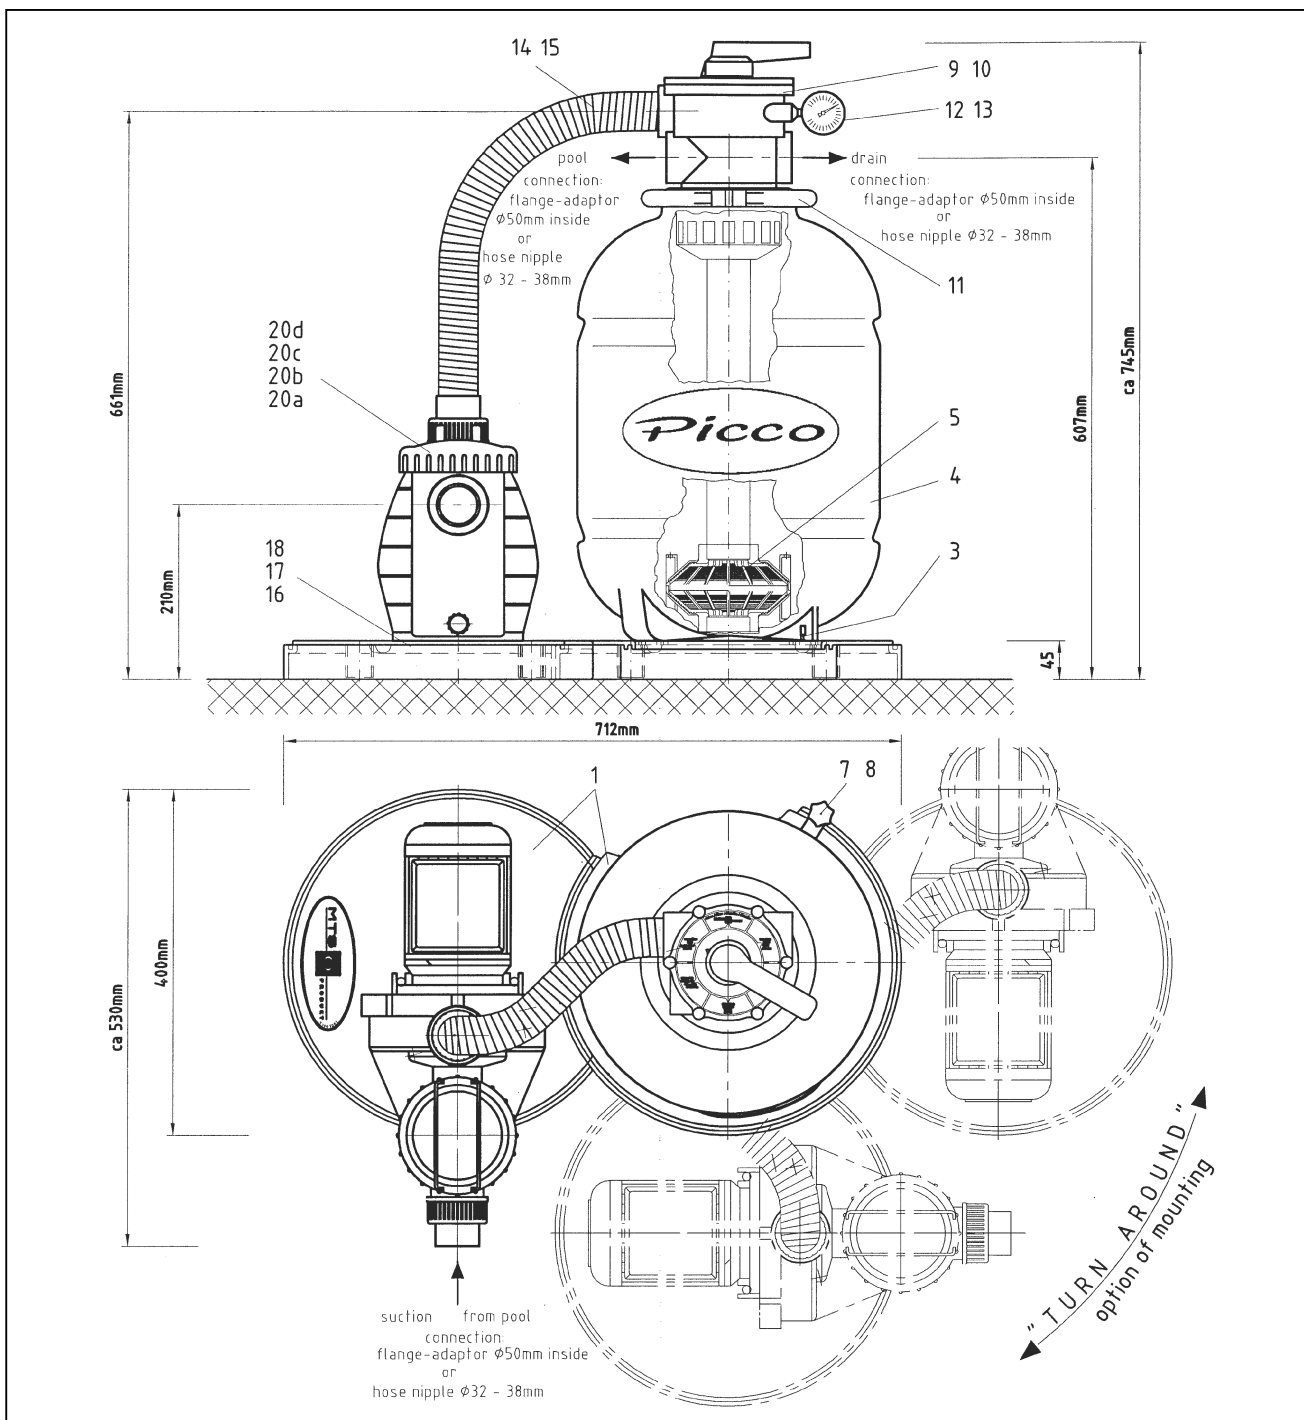

FILTRAČNÍ STANICE PICCO

detail	identifikace	popis
1	E510011001	Paleta filtrace D=400mm, V=45mm <i>Filterpalette rund</i>
2	E65000332	PS čepička D=32mm <i>TS Kappe 32mm</i>
3	E331020002	Hadicová spona KS SNP 22 <i>Schlauchellen Snapper</i>
4	E510011	Filtrační nádoba Picco D=350mm <i>Filterbehälter D=350mm</i>
5	E502024	Multicleaner - sběrač ABS <i>PICO - multicleanersystem</i>
6	0301605028	Trubka ø50mm <i>Rohr 50x24x450</i>
7	E5100203	Vypouštěcí ventil 0,5"/0,25 ABS <i>F1 Fi. Entl. ventil 1/2" x 1/4"</i>
8	E51002035	Koncovka na hadičku <i>F1 Siebkappe</i>
9	E214340	Vícecestný ventil V.TN 6W 50mm <i>Mehrwege ventil TM 6W FI177mm</i>

detail	identifikace	popis
10	E601914260	O-kroužek 142x6mm EPDM <i>O-ring 142x6mm</i>
11	E2153002	Plastová spona pro vícecestný ventil <i>Spannring für MWV</i>
12	E5100204	Manometr <i>Manometer 0-4 bar R1/4" 50mm senkr.</i>
13	E601901020	O-kroužek 10x2mm EPDM <i>O-ring 10x2mm</i>
14	E318628045	Propojovací hadice se šroubením 50/1,5" <i>Schlauch spiralverst. 38i x 45a mm 0,52m</i>
15	E6423	Sada napojovacího šroubení 1 1/2" x 38mm <i>UNI SET Schlauchtülle 1 1/2"x38mm</i>
16	E184047006	Matka nerez A2, M8 <i>Spreizmutter M6x16,3mm lg.</i>
17	E163122066	Podložka nerez A2, 8,4mm <i>Unterlegscheibe 6,6mm DIN440</i>
18	E121106035	Šroub se šestihlannou hlavou nerez A4 M8x25 <i>Sechskantschraube M6x35 DIN933</i>