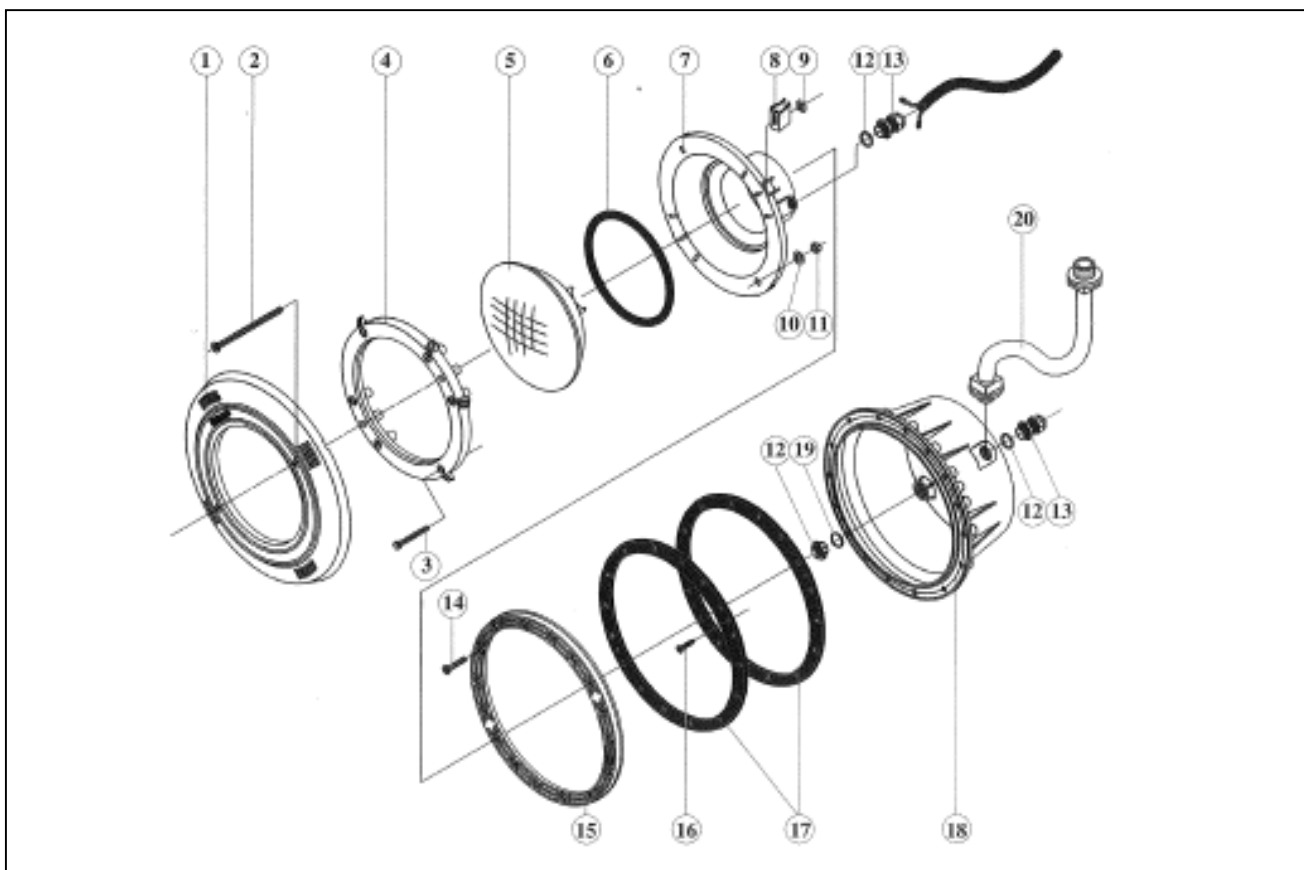

# 85PLM300 SVĚTLOMET KRIPSOL 300W

detail	identifikace	popis
1	KRPN010R	Rámeček Frame
2	KRPN020R	Šroub M6 x 60 Screws M6 x 60
3	KRPN030R	Šroub M6 x 40 Screws M6 x 40
4	KRPN040R	Podpora žárovky Support ring
5	801303	Žárovka 300W Lamp 300W
6	KRPN060R	O-kroužek O-ring
7	KRPN070R	Kryt žárovky Lamp holder
8+9	KRPN089R	Zajišťovací set Anchor set
10+11	KRPN111R	Matka a podložka Nut and washer
12+13	KRPN123R	Průchodka + těsnění Stuffing piece
14	KRPN140R	Šroub M6x20 Screw M6x20
15	KRPN150R	Příruba Frame for liner
16	KRPN160R	Vrut 4,8x216 Srew 4,8x216
17	KRPN120R	Těsnění příruby Gasket
18	KRPN181R	Hrnc světla Housing
12+19	KRPN129R	Zátka M20 Plug M20
20	KPCFC	Propojovací hadice Conduit M20x3/4"