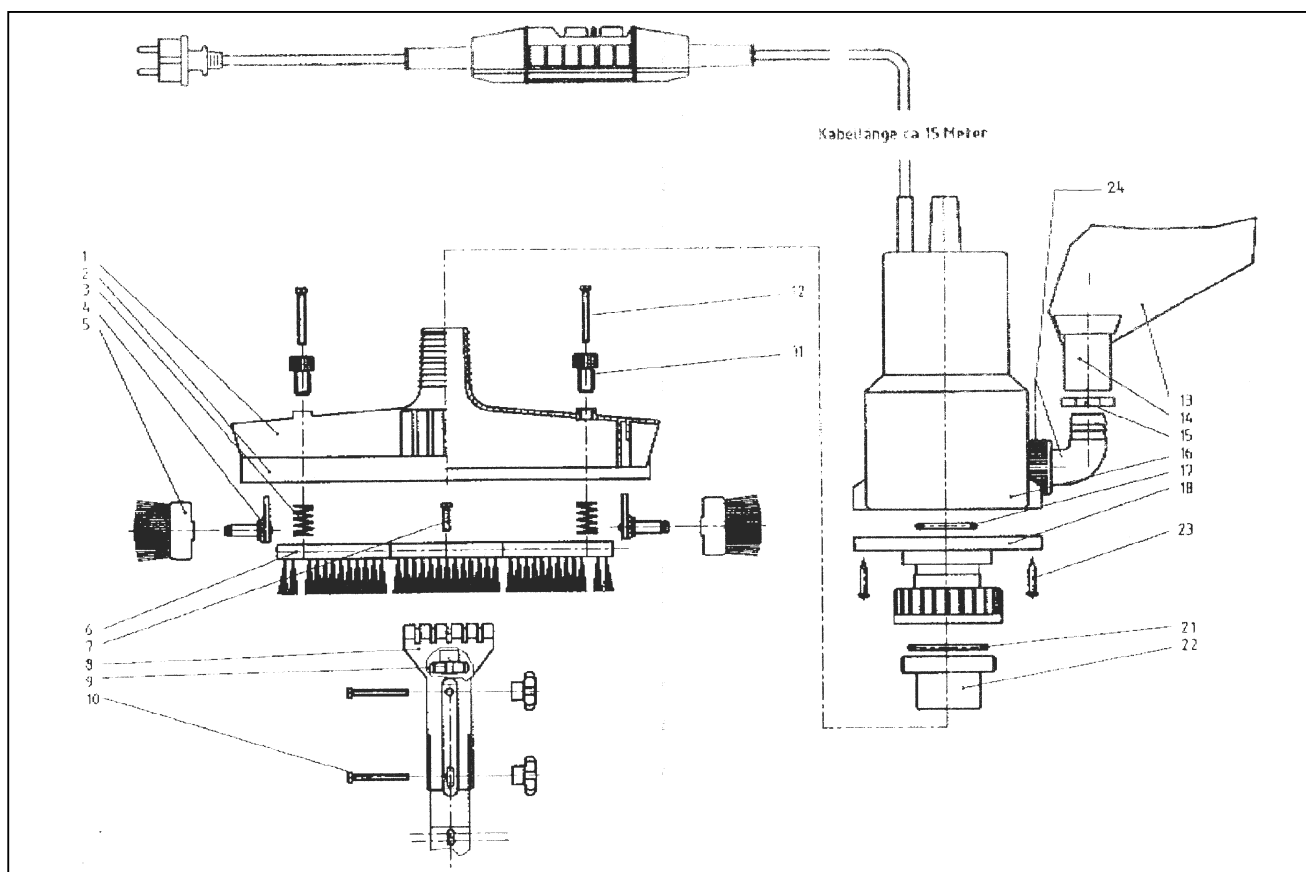

60541 VYSAVAČ JAMES

detail	identifikace	popis
1	E6023011	Tělo kartáče <i>Jet Vac Gehäuse</i>
2	E602304	Profil 320mm <i>Jet Vac Profil 320mm</i>
3	E602306	Pružina <i>Jet Vac Schraubenfeder</i>
4	E6023012	Závěs bočního kartáče <i>Jet Vac Achsplatte</i>
5	E602305	Boční kartáč <i>Jet Vac Rad borstenbesetzt</i>
6	E602303	Kartáč <i>Jet Vac Leistenbürste Ks270</i>
7	0104105020	Šroub <i>Zylinderflachschaube DIN B4M5x20</i>
8	E6023013	Držák Jetvacu <i>Jet Vac Halter</i>
9	E60230131	Klips <i>Jet Vac Sterngriff M5</i>
10	E0106105050	Šroub <i>lin/fla/krz DIN7985 M5x50</i>
11	E602307	Nastavovací matice <i>Jet Vac Stellschraube M12x20</i>
12	0104105045	Šroub <i>Zylinderflachschaube DIN 84 M5x45</i>
13	E6054001	Filtrační vak <i>James Filterbeutel 100 Micron</i>
14	E300802	Hubice <i>AJ Dichtfülle 64,5x26</i>
15	0331023839	Spona <i>Schlauschellen Snapper KS 38-39</i>
16	E6054091	Ponorné čerpadlo <i>Tauchpumpe 9m³ 350W/230V</i>
17	E622301	O-kroužek <i>O-Ring 38x5</i>
18	E6054002	Adaptér <i>James Pumpenadapter</i>
21	0601905358	O-kroužek <i>O-Ring 53,3x5,3</i>

detail	identifikace	popis
22	E283550040	Manžeta <i>Gewindebuchse 50x40</i>
23	135103925	Vrut <i>Lin/Bl/Kreuzschl. 3,9x25 DIN7981</i>
24	E60540902	Úhel se šroubením <i>Winkel</i>