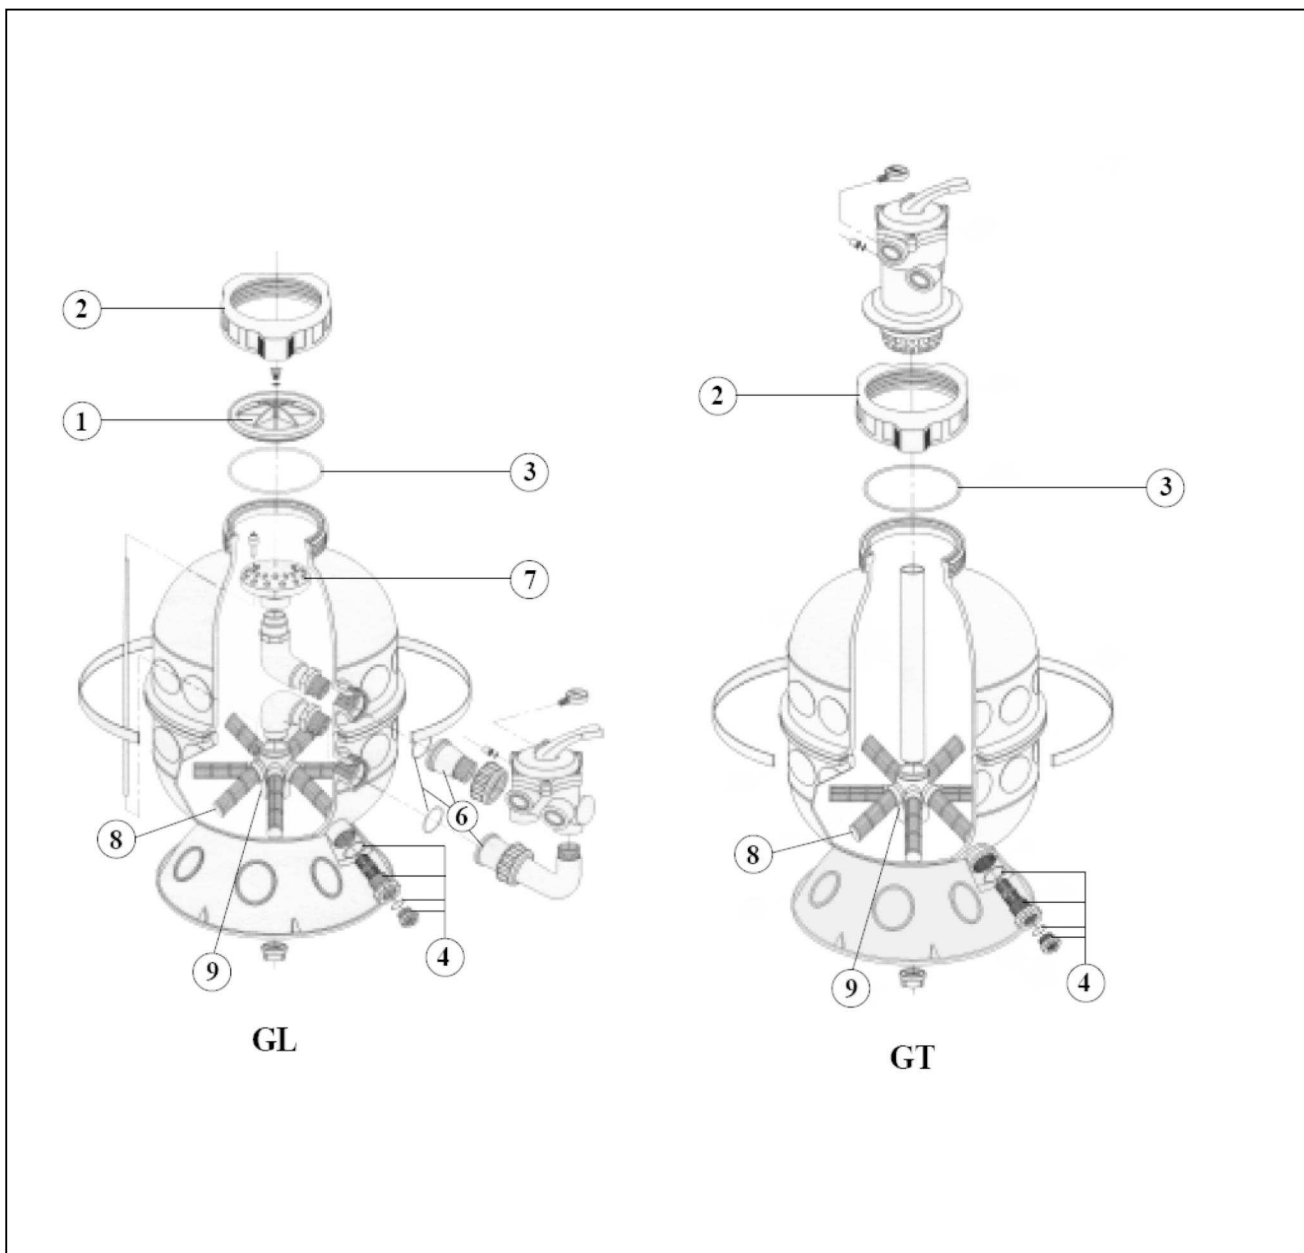

FILTRAČNÍ NÁDOBA GRANADA

detail	identifikace	popis
1	KRGR010A	Víko filtru Granada side <i>Lid</i>
2	KRGR020	Plastová spona <i>Plastic clip</i>
3	KRGR030A	Těsnění víka <i>Gasket of lid</i>
4	KRGR040A	Vypouštěcí set <i>Drain set</i>
6	KR060ECA	Připojovací set <i>Connection set</i>
7	KR070DFA	Difusor <i>Diffusor</i>
8	KR080BCA	Sběrač Granada 400 <i>Laterals</i>
8	KR082BCA	Sběrač Granada 500 <i>Laterals</i>
8	KR083BCA	Sběrač Granada 600 <i>Laterals</i>
9	KR090CCA	Nosič sběračů <i>Holder of collectors</i>
	KV643B	VENTIL 6-CEST.SIDE 1,5"-KRIPSOL
	KR090CCA	VENTIL 6-CEST.TOP