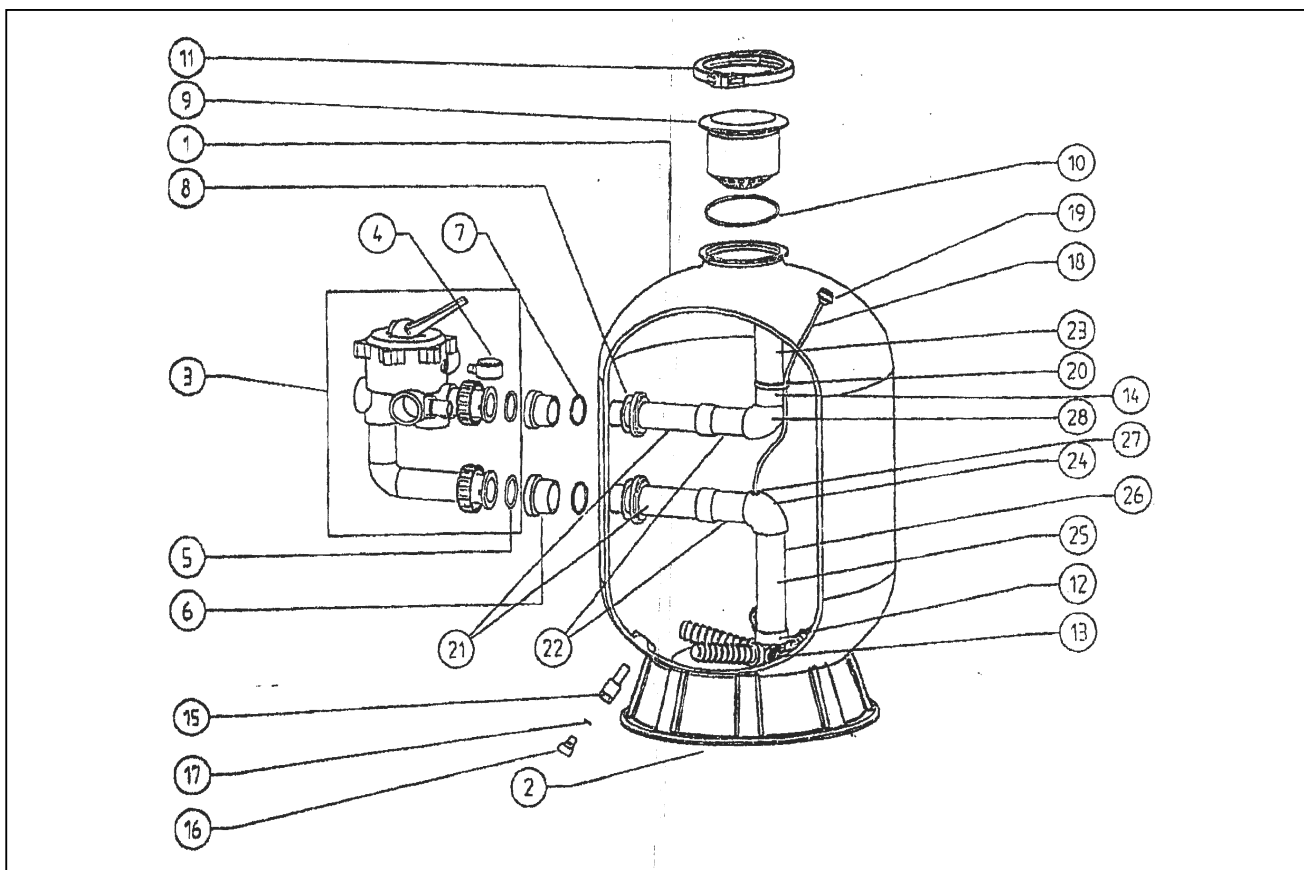

FILTRAČNÍ NÁDOBA AZUR, BOČNÍ VENTIL

detail	identifikace	popis
1	PZ1925AS	Nádoba filtru Azur 480 SIDE <i>Shell Azur 480 SIDE</i>
1	PZ2230AS	Nádoba filtru Azur 560 SIDE <i>Shell Azur 560 SIDE</i>
1	PZ2636AS	Nádoba filtru Azur 660 SIDE <i>Shell Azur 660 SIDE</i>
2	PG154520	Podstavec pod nádobu-kulatý <i>Base for filtration tank</i>
3	PE261069	Ventil šestistěnný-boční <i>Side valve</i>
4	502021	Manometr 1/4" <i>Manometer 1/4"</i>
5	PG281013	O-kroužek napojení ventilu/šrubení nád. <i>O-ring</i>
6	PG281006	Připojovací šroubení pro boční ventil <i>Union nut for 1 1/2" valve</i>
7	PG281013	O-kroužek šroubení nádoby <i>O-ring</i>
8	PG281007	Těsnění ploché-napojení vnitř.trubky <i>Flat sealing ring</i>
9	PG281001	Uzávěr / distributor <i>Closure/distributor</i>
10	PG281008	O-kroužek mezi horní uzavěr a nádobu <i>O-ring</i>
11	PE272025	Plastová spona k ventilu <i>Plastic clamp</i>
12	PGSS6025	Nosič sběračů <i>Hub for lateral star</i>
13	PG025314	Sběrač pro Azur 480 <i>Lateral for Azur 480</i>
13	PG025373	Sběrač pro Azur 560,660 <i>Lateral for Azur 560,660</i>
14	PG281004	Komplet 21+22+23+28 Azur 480 SIDE <i>Inner upper piping for Azur 480 SIDE</i>
14	PG281005	Komplet 21+22+23+28Azur 560 SIDE <i>Inner upper piping for Azur 560 SIDE</i>
14	PG281017	Komplet 21+22+23+28Azur 660 SIDE <i>Inner upper piping for Azur 660 SIDE</i>