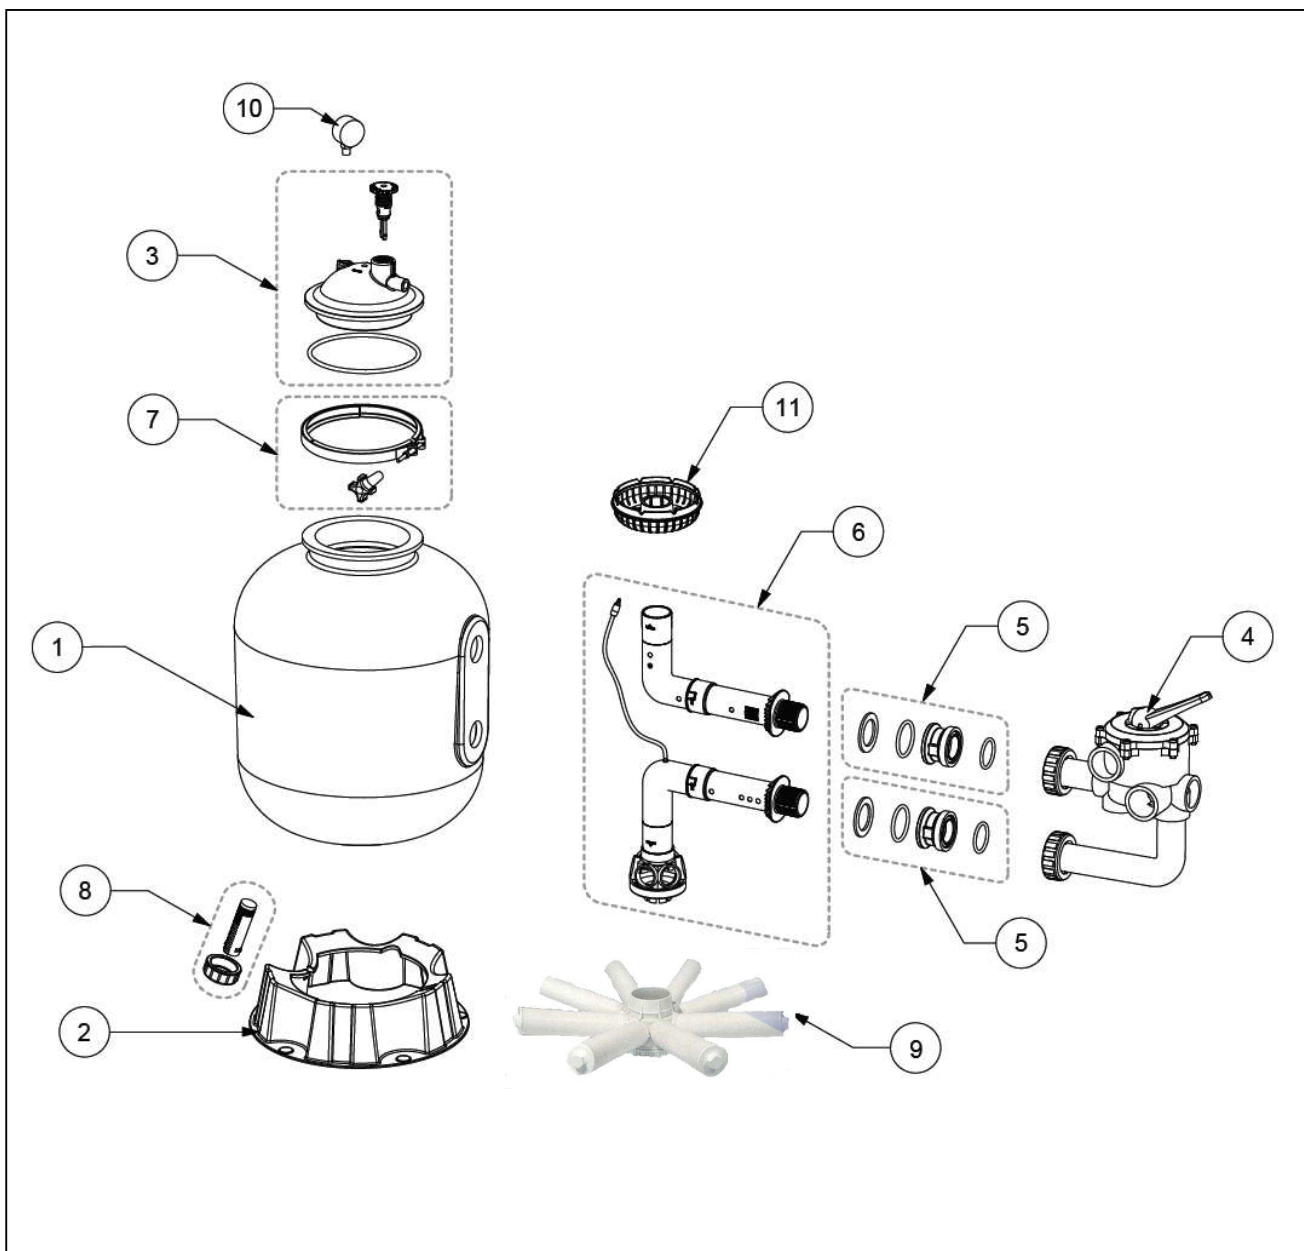

FILTRAČNÍ NÁDOBA CRISTAL-FLO NEW SIDE

detail	identifikace	popis
1	N/A	Nádoba Cristal-Flo pro 430 SIDE Shell Cristal-Flo pro 430 SIDE
1	N/A	Nádoba Cristal-Flo pro 500 SIDE Shell Cristal-Flo pro 500 SIDE
1	N/A	Nádoba Cristal-Flo pro 600 SIDE Shell Cristal-Flo pro 600 SIDE
2	PRBASEUNI1	Podstavec pod nádobu Cristal-Flo 430-600 Base for filtration tank Cristal-Flo 430-600
3	P24206-002S	Vrchní víko komplet Cristal-Flo Top lid set Cristal-Flo
4	PRE261069B	Ventil šesticečný-boční Cristal-Flo Side valve Cristal-Flo
5	PG-28-1006AS	Připojovací set Cristal-Flo Connection set Cristal-Flo
6	PG-BF-IP17SCP	Horní a dolní potrubí Clear-Pro 430 Top and bottom line Clear-Pro 430
6	PG-BF-IP20SCP	Horní a dolní potrubí Clear-Pro 500 Top and bottom line Clear-Pro 500
6	PG-BF-IP24SCP	Horní a dolní potrubí Clear-Pro 600 Top and bottom line Clear-Pro 600
7	PRWC1987A	Kovová spona k ventilu Cristal-Flo Metal clamp Cristal-Flo
8	P14965-0025S	Vypouštěcí set Cristal-Flo Drain set Cristal-Flo

detail	identifikace	popis
9	PR301904CP	Sběrač Clear Pro 430 Lateral Clear Pro 430
9	PR302404CP	Sběrač Clear Pro 500 Lateral Clear Pro 500
9	PR303004CP	Sběrač Clear Pro 600 Lateral Clear Pro 600
10	PR152047	Manometr Cristal-Flo Manometer Cristal-Flo
11	PRCFLDIV	Difusor Cristal-Flo Diffuser Cristal-Flo